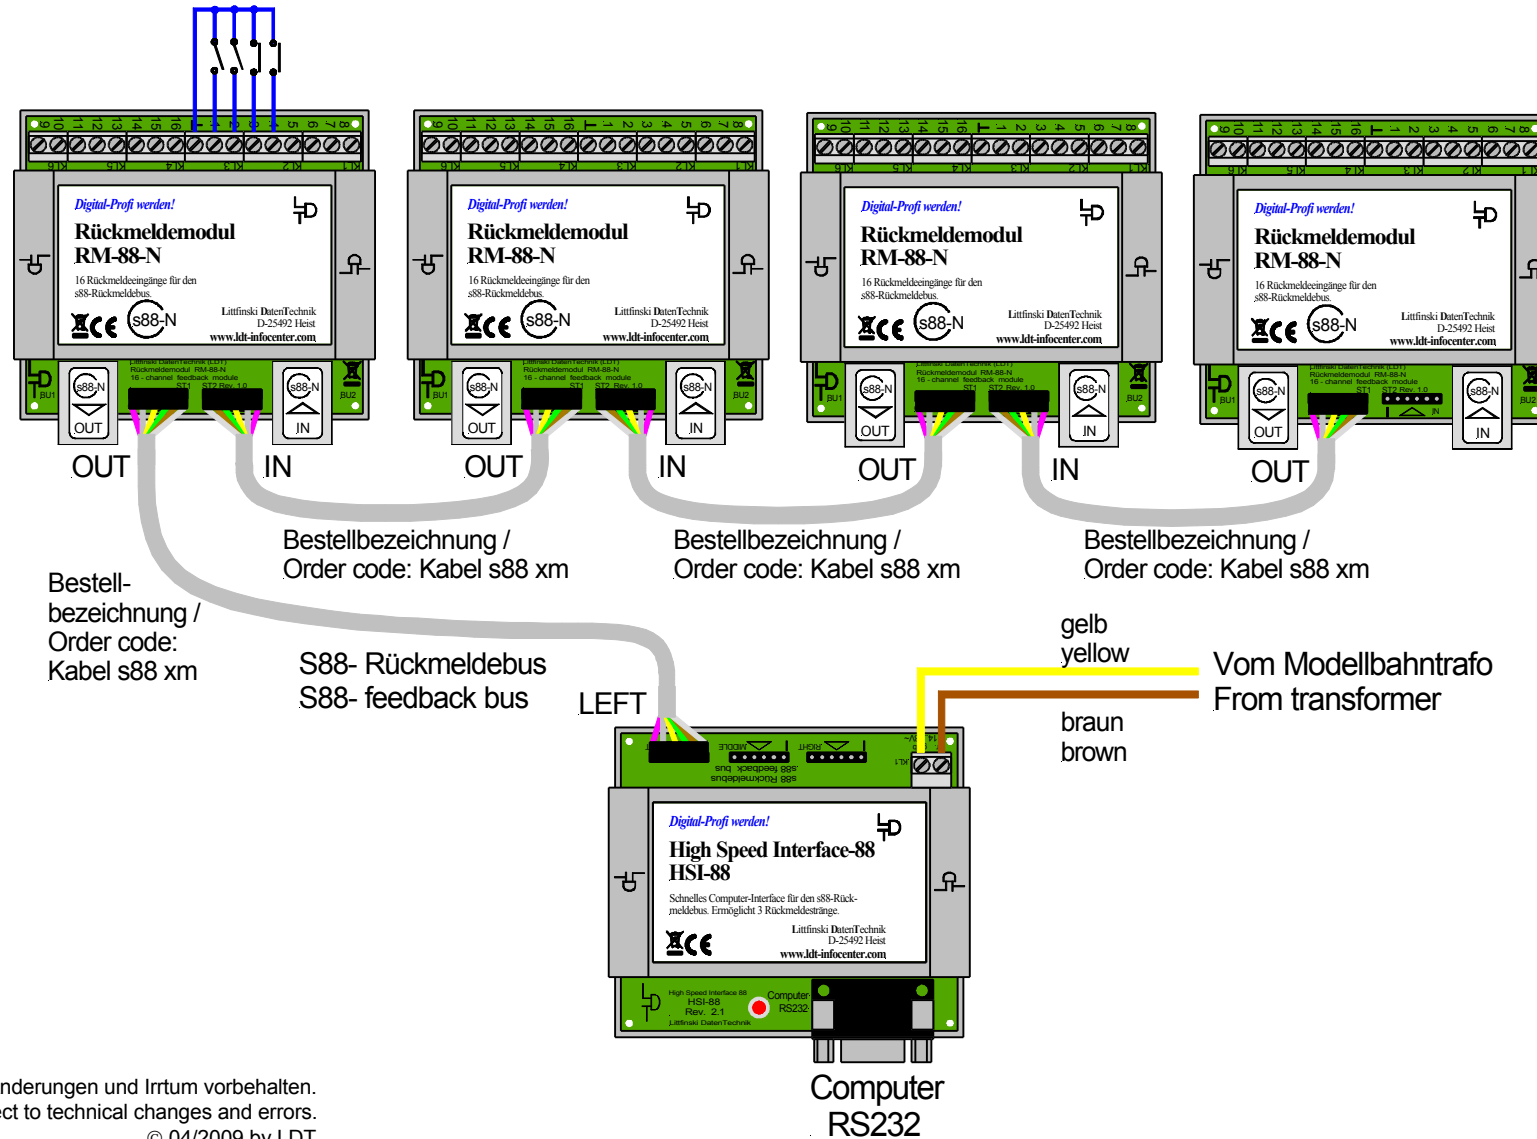

Fernbedienung mittels HSI-88

Remote control via HSI-88

Technische Änderungen und Irrtum vorbehalten.
 Subject to technical changes and errors.
 © 04/2009 by LDT