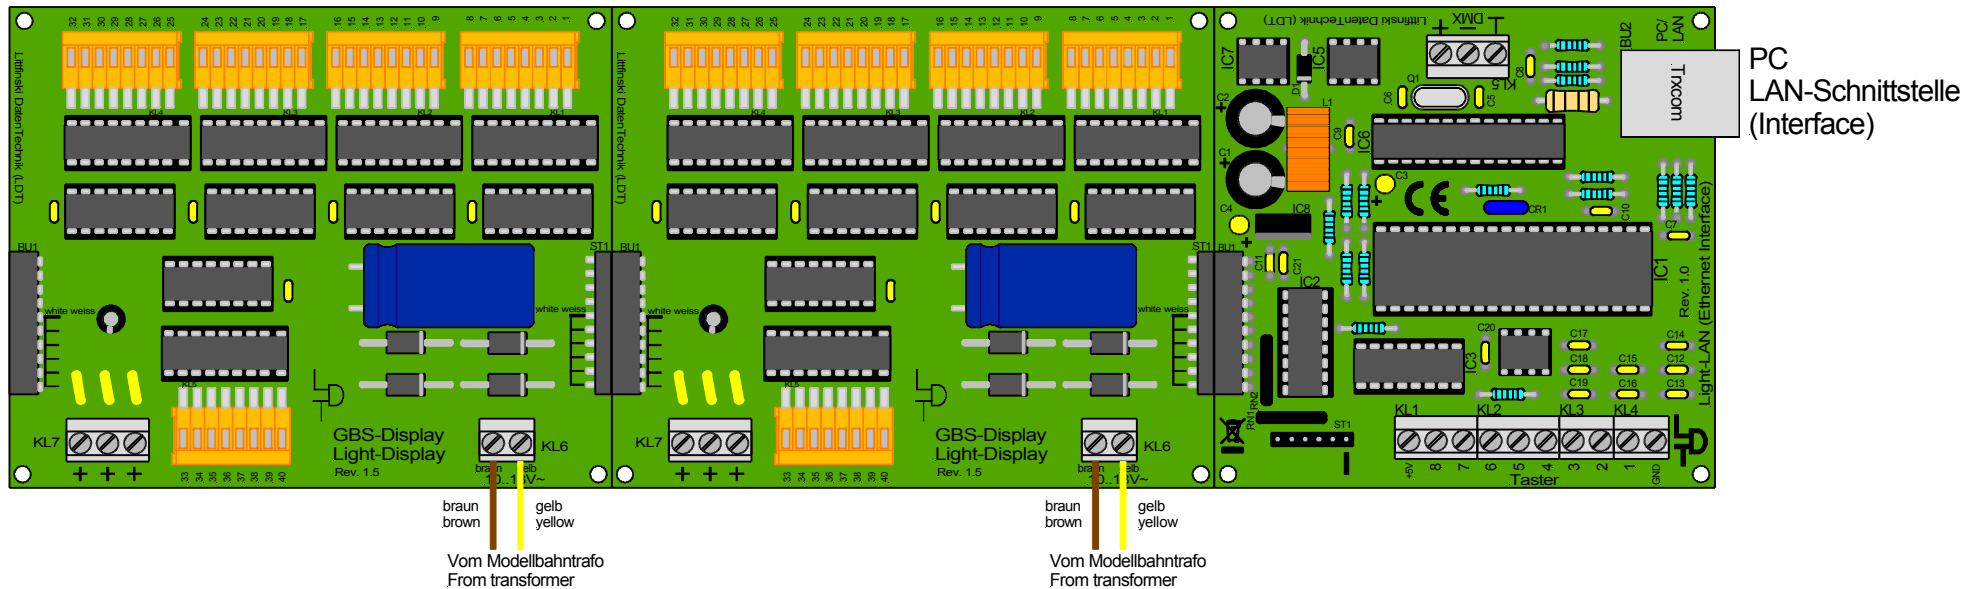

# Light-Display: Spannungsversorgung aus mehreren Modellbahntransformatoren

## Light-Display: voltage supply from several model railway transformers

Technische Änderungen und Irrtum vorbehalten.  
Subject to technical changes and errors.  
© 10/2009 by LDT