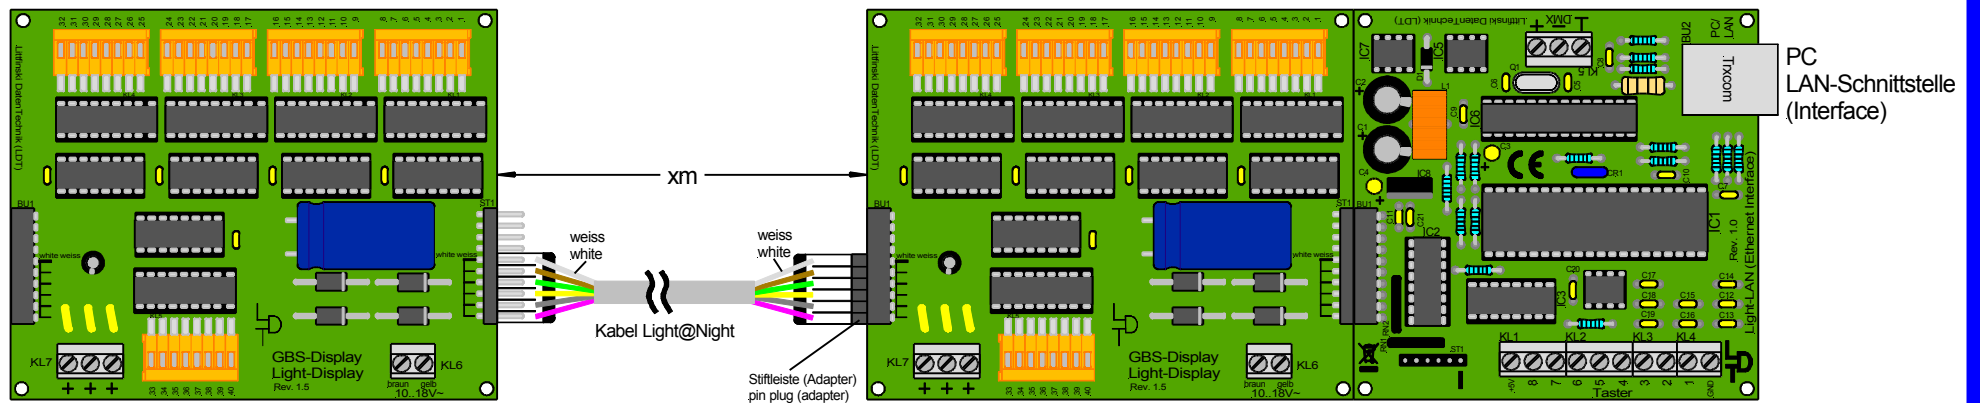

Light-Display: Verlängerungskabel zwischen zwei Modulen

Light-Display: Extension cable between two modules

Technische Änderungen und Irrtum vorbehalten.
Subject to technical changes and errors.
© 10/2009 by LDT