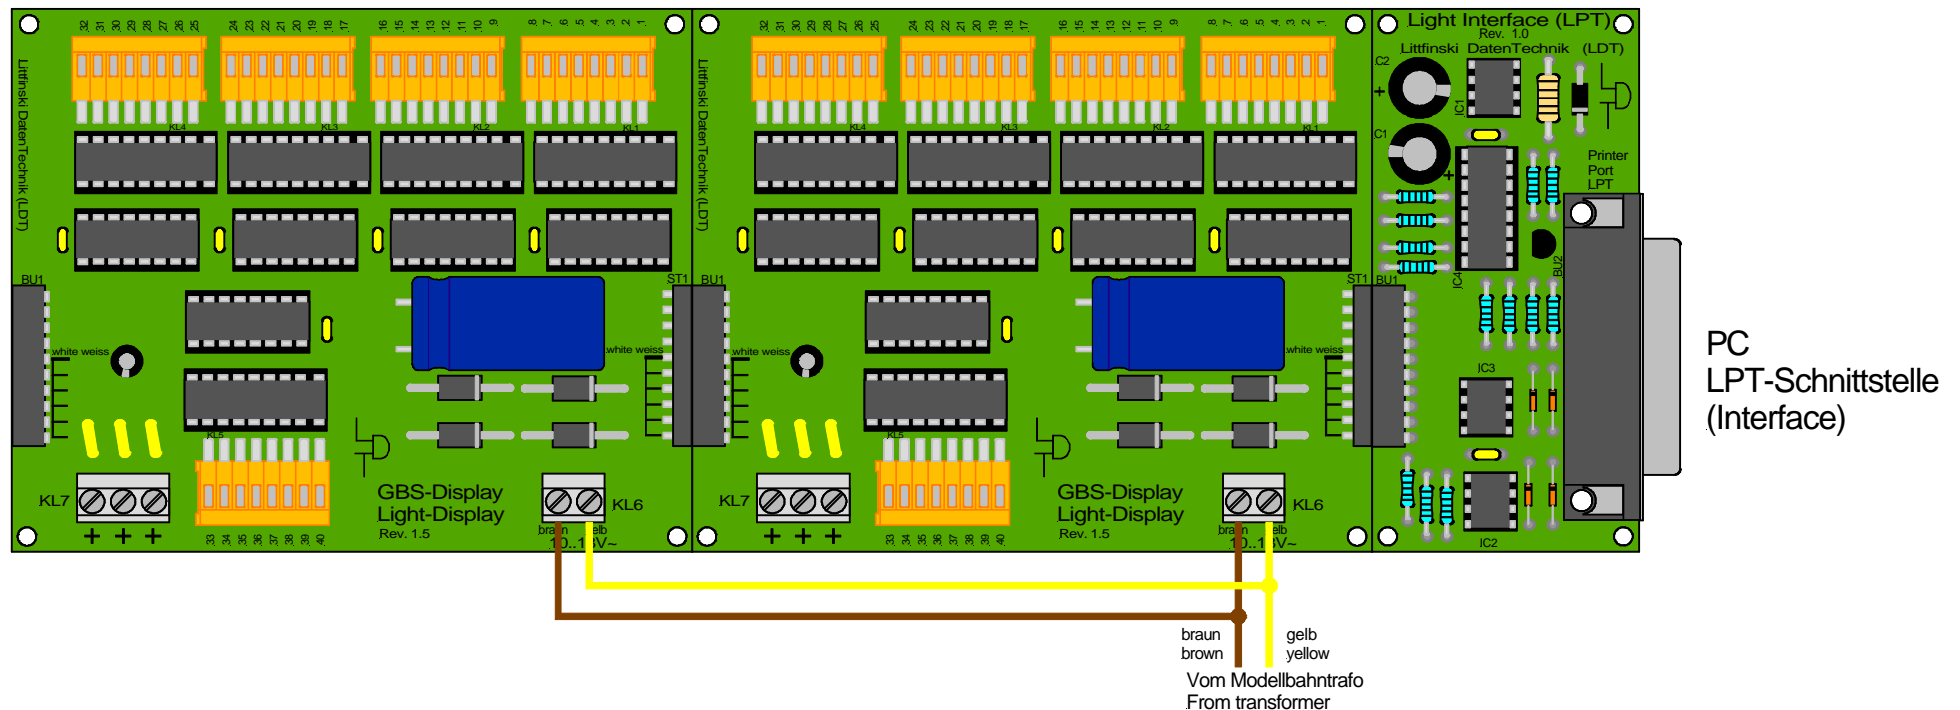

# Light-Display: Spannungsversorgung aus einem Modellbahntransformator

## Light-Display: voltage supply from a model railway transformer

Technische Änderungen und Irrtum vorbehalten.  
Subject to technical changes and errors.  
© 07/2006 by LDT