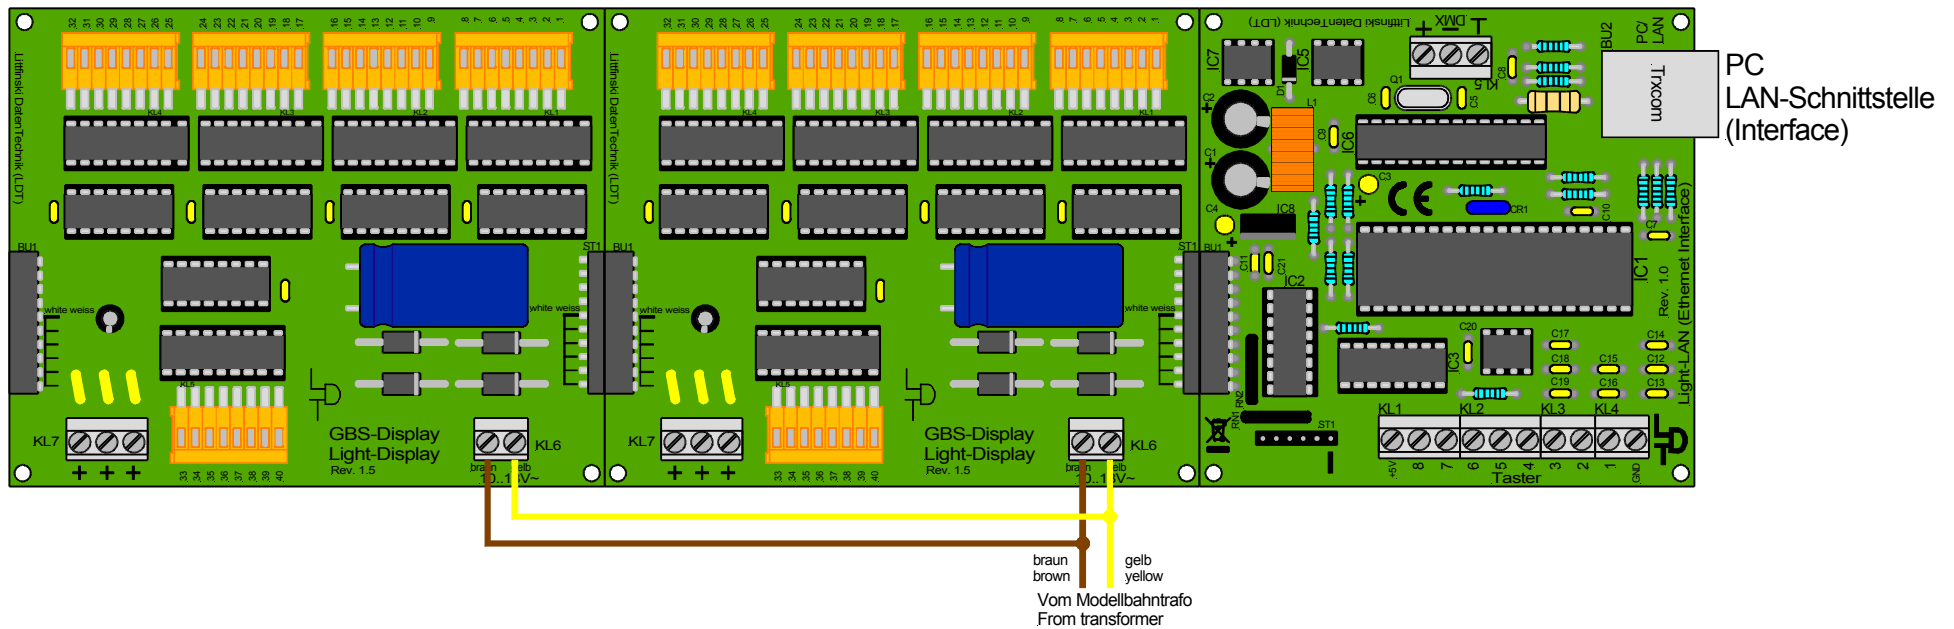

# Light-Display: Spannungsversorgung aus einem Modellbahntransformator

## Light-Display: voltage supply from a model railway transformer

Technische Änderungen und Irrtum vorbehalten.  
Subject to technical changes and errors.  
© 10/2009 by LDT